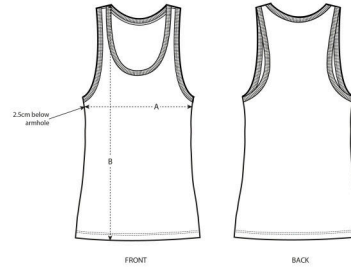

DAMEN / TANKTOP
STELLA DREAMER

 100 pro box

STTW013

Iconic Damen-Tanktop

Singlejersey
100% gekämmte ringgesponnene Bio-Baumwolle
120 GSM

- Ohne Ärmel
- 1x1 Ripps-trick-Einfassung an Halsausschnitt und Ärmelansätzen, schmale Doppelabsteppung
- Abgesetztes Nackenband
- Schmale Doppelabsteppung am unterem Saum

ENGANLIEGENDE PASSFORM

XS S M L XL XXL*

Größentabelle

SIZES		XS	S	M	L	XL	XXL
A	Half Chest	37.5	40	43	46	49	52
B	Body Length	63	65	67	69	70	70

Kombinationsmöglichkeiten

Angaben zur Veredlung

Eignet sich für alle Drucktechniken. Aktuelle Informationen finden Sie auf unserer Website.