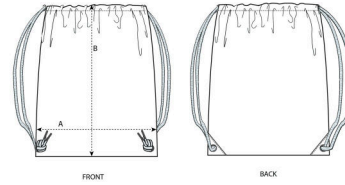

UNISEX / TASCHE
GYM BAG

STAU763

Sportbeutel aus Stoff

Canvas
80% recycelter Baumwolle, 20% Polyester
300 GSM

- 37cm*43cm
- Schwere Zugkordeln mit Knoten und Metallbesatz an den Enden
- Graumetallösen
- Dreieckverstärkungen an den unteren Ecken

NICHT ANWENDBAR

OS

Größentabelle

WHITES

COLORS

ESSENTIAL HEATHERS

SIZES		OS
A	Width	37
B	Length	43
D1	Strap Length	46

Angaben zur Veredlung