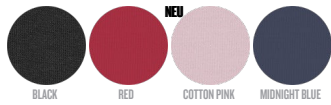

NICHT ANWENDBAR

OS

Größentabelle

WHITES

COLORS

ESSENTIAL HEATHERS

SIZES		OS
A	Width	37
B	Length	43
D1	Strap Length	46

Angaben zur Veredlung