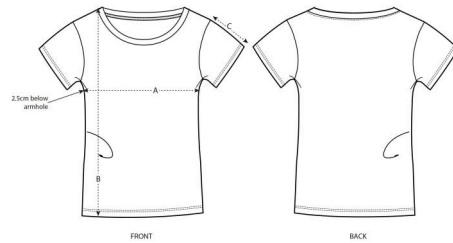

DAMEN / T-SHIRT  
**STELLA LOVER**

STTW017

**Iconic Damen T-Shirt**

Singlejersey  
100% gekämmte ringgesponnene Bio-Baumwolle  
120 GSM

- Eingesetzte Ärmel
- Abgesetzter Halsausschnitt
- Abgesetztes Nackenband
- Schmale Doppelabsteppung an Ärmelenden und unterem Saum

NORMALE PASSFORM

XS S M L XL XXL\*

Größentabelle

| SIZES |               | XS | S    | M    | L    | XL   | XXL  |
|-------|---------------|----|------|------|------|------|------|
| A     | Half Chest    | 42 | 44.5 | 47.5 | 50.5 | 53.5 | 56.5 |
| B     | Body Length   | 62 | 64   | 66   | 68   | 69   | 69   |
| C     | Sleeve Length | 15 | 15   | 16   | 16   | 17   | 17   |