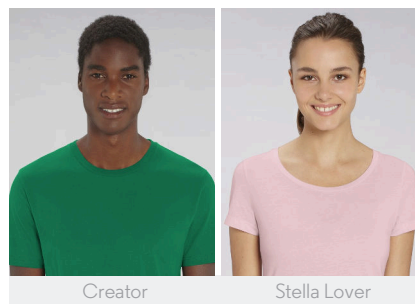

KINDER T-SHIRT
MINI CREATOR

100 pro box

STTK909

Iconic Kinder T-Shirt

Singlejersey
100% gekämmte ringgesponnene Bio-Baumwolle
155 GSM

- Eingesetzte Ärmel
- 1x1 Rippstrick am Halsausschnitt
- Abgesetztes Nackenband
- Schmale Doppelabsteppung an Ärmelenden und unterem Saum

NORMALE PASSFORM

3-4 5-6 7-8 9-11 12-14

Größentabelle

SIZES	3-4	5-6	7-8	9-11	12-14
A Half Chest	33	35	37	41	44
B Body Length	42	46	51.5	57.5	62.5
C Sleeve Length	11.5	12.5	14.5	16.5	18.5

Kombinationsmöglichkeiten

Angaben zur Veredlung

Eignet sich für alle Drucktechniken. Aktuelle Informationen finden Sie auf unserer Website.

Mit ähnlichen Farben waschen, Aufdruck nicht bügeln, auf links waschen und bügeln.

WHITES

WHITE

COLORS

ESSENTIAL HEATHERS

SPECIAL HEATHERS

BLACK HEATHER BLUE