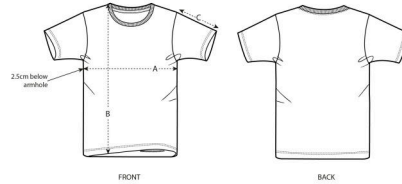

KINDER T-SHIRT
MINI CREATOR

100 pro box

STTK909

Iconic Kinder T-Shirt

Singlejersey
100% gekämmte ringgesponnene Bio-Baumwolle
155 GSM

- Eingesetzte Ärmel
- 1x1 Rippstrick am Halsausschnitt
- Abgesetztes Nackenband
- Schmale Doppelabsteppung an Ärmelenden und unterem Saum

NORMALE PASSFORM

3-4 5-6 7-8 9-11 12-14

Größentabelle

SIZES	3-4	5-6	7-8	9-11	12-14
A Half Chest	33	35	37	41	44
B Body Length	42	46	51.5	57.5	62.5
C Sleeve Length	11.5	12.5	14.5	16.5	18.5

Kombinationsmöglichkeiten