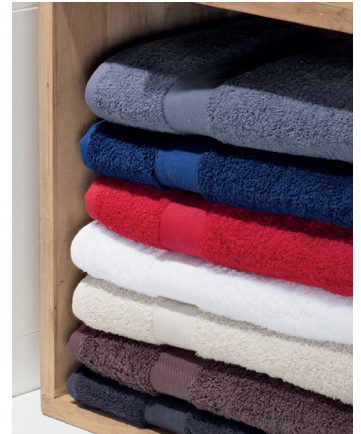

## Seine 70x140 BathTowel

Beschreibung:

550 g/qm

100% Baumwolle

Badetuch

Format: 70 x 140 cm

Mit Bordüre

Waschbar  
bis 60°C.

White

Ecu

Black

Grey

Navy

Royal

Red

Chocolate

Sand

Größen

One Size